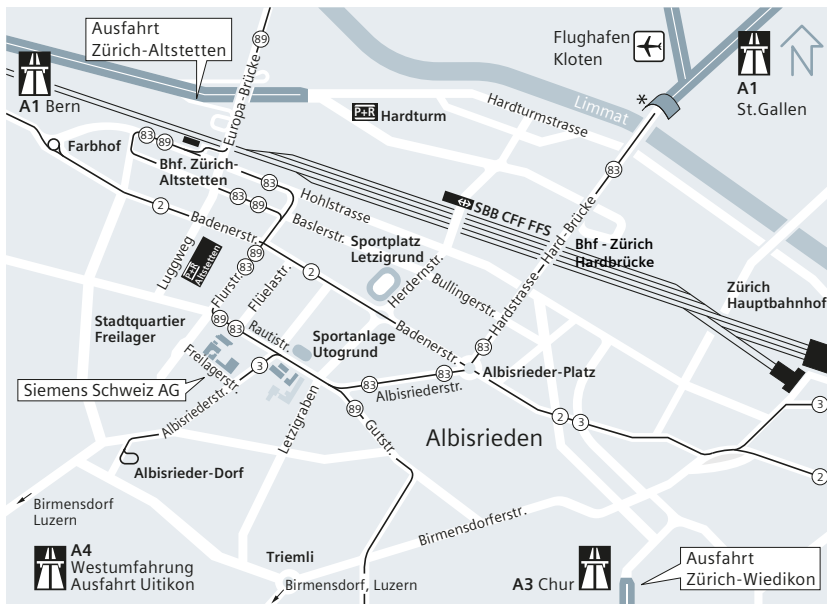

Im Falle, dass diese Hotels ausgebucht sind, sind wir gerne bereit Ihnen weitere Hotels zu nennen.

Anfahrtsplan

SITRAIN Training Center Industry der Siemens Schweiz AG

Anreise mit Auto

Flughafen Kloten und St.Gallen Autobahn A1

Richtung Chur, Luzern, Zürich
Im *Schöneichtunnel folgen Sie:

- Chur, Luzern
- Hardplatz, geradeaus über Albisriederplatz
- Richtung Sporthalle Utogrund

Bern-Zürich Autobahn A1

Ausfahrt → Zürich-Altstetten

Bitte folgen Sie:

- Transit, Altstetten, Höngg
- Altstetten
- Luzern, P+R, Altstetten
- Albisrieden

Chur-Zürich Autobahn A3/A4

Ausfahrt → Uitikon

Bitte folgen Sie:

- Bern, Basel, Westumfahrung
- Uitikon, Zürich
- Albisrieden

Mit den öffentlichen Verkehrsmitteln

Mit dem Zug bis Bahnhof Altstetten, Hardbrücke oder Hauptbahnhof Zürich. Vom Hauptbahnhof Zürich nehmen Sie die Tramlinie Nr. 3 in Richtung Albisrieden und fahren bis zur Haltestelle «Siemens». Nach wenigen Metern in Fahrtrichtung biegen Sie rechts in die Freilagerstrasse ab.