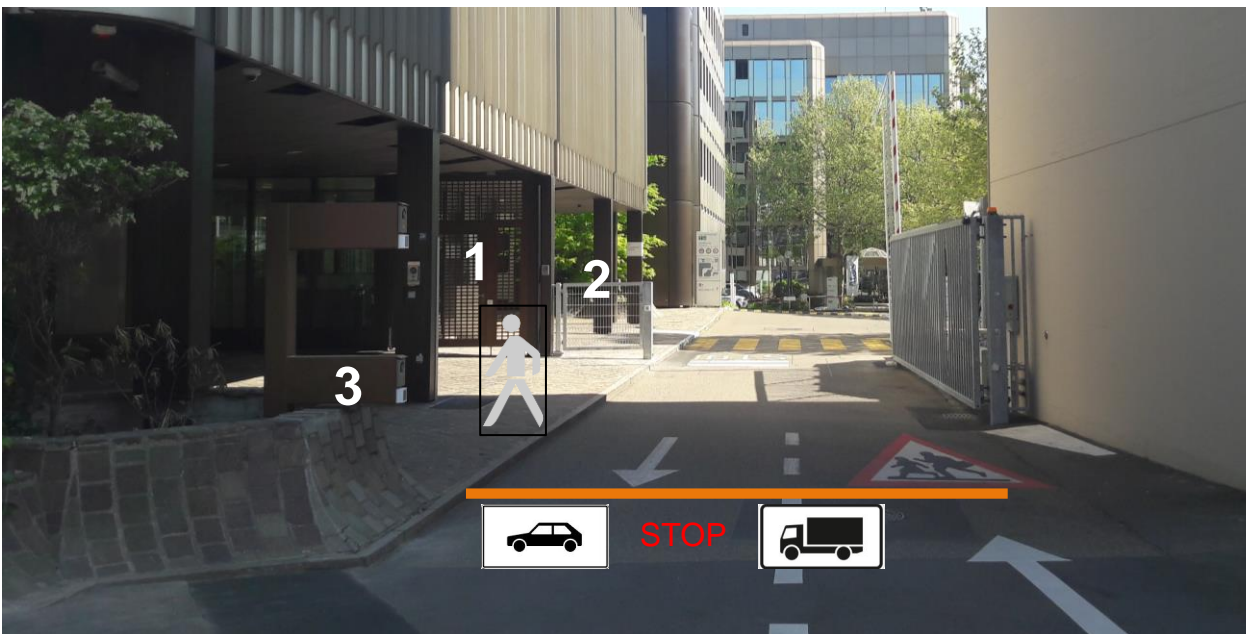

neuer Zugang
Besuchereinfahrt
Freilagerstrasse

Zugang Mitarbeiter

Badgeleser