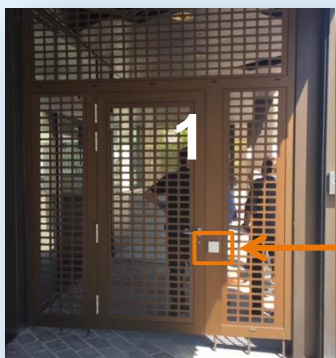

neuer Zugang
Besuchereinfahrt
Freilagerstrasse

Zugang Mitarbeiter

Badgeleser