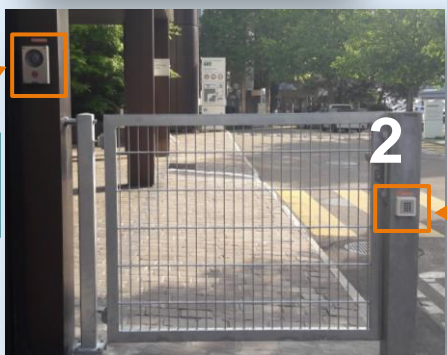

Ab Bahnhof Altstetten nehmen Sie den Bus Nr. 83 oder 89 und fahren bis zur Haltestelle Flurstrasse oder Albisrank

Ab Bahnhof Hardbrücke nehmen Sie den Bus Nr. 83 und fahren bis zur Haltestelle Flurstrasse oder Albisrank.

neuer Zugang
Besuchereinfahrt
Freilagerstrasse

Zugang Mitarbeiter

Badgeleser

Zugang Besucher

Gegensprech
anlage

Badgeleser
Codeleser (Extern)

LKW

Gegensprechanlage