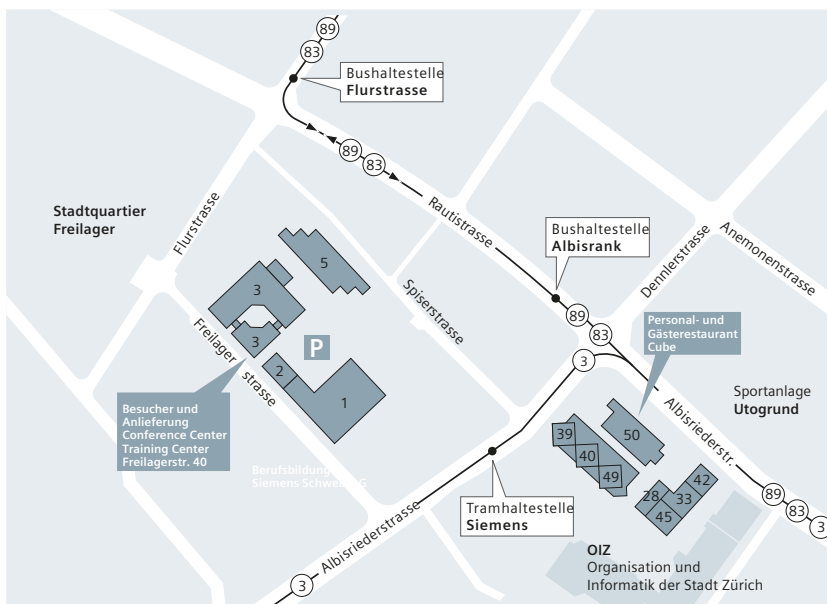

Im Falle, dass diese Hotels ausgebucht sind, sind wir gerne bereit Ihnen weitere Hotels zu nennen.

Anfahrtsplan

SITRAIN Training Center Industry der Siemens Schweiz AG

Anreise mit Auto

Flughafen Kloten und St.Gallen Autobahn A1

Richtung Chur, Luzern, Zürich
Im *Schöneichtunnel folgen Sie:

- Chur, Luzern
- Hardplatz, geradeaus über Albisriederplatz
- Richtung Sporthalle Utogrund

Bern-Zürich Autobahn A1

Ausfahrt → Zürich-Altstetten

Mit den öffentlichen Verkehrsmitteln

Mit dem Zug bis Bahnhof Altstetten, Hardbrücke oder Hauptbahnhof Zürich. Vom Hauptbahnhof Zürich nehmen Sie die Tramlinie Nr. 3 in Richtung Albisrieden und fahren bis zur Haltestelle «Siemens». Nach wenigen Metern in Fahrtrichtung biegen Sie rechts in die Freilagerstrasse ab.

Ab Bahnhof Altstetten nehmen Sie den Bus Nr. 83 oder 89 und fahren bis zur Haltestelle Flurstrasse oder Albisrank

Ab Bahnhof Hardbrücke nehmen Sie den Bus Nr. 83 und fahren bis zur Haltestelle Flurstrasse oder Albisrank.