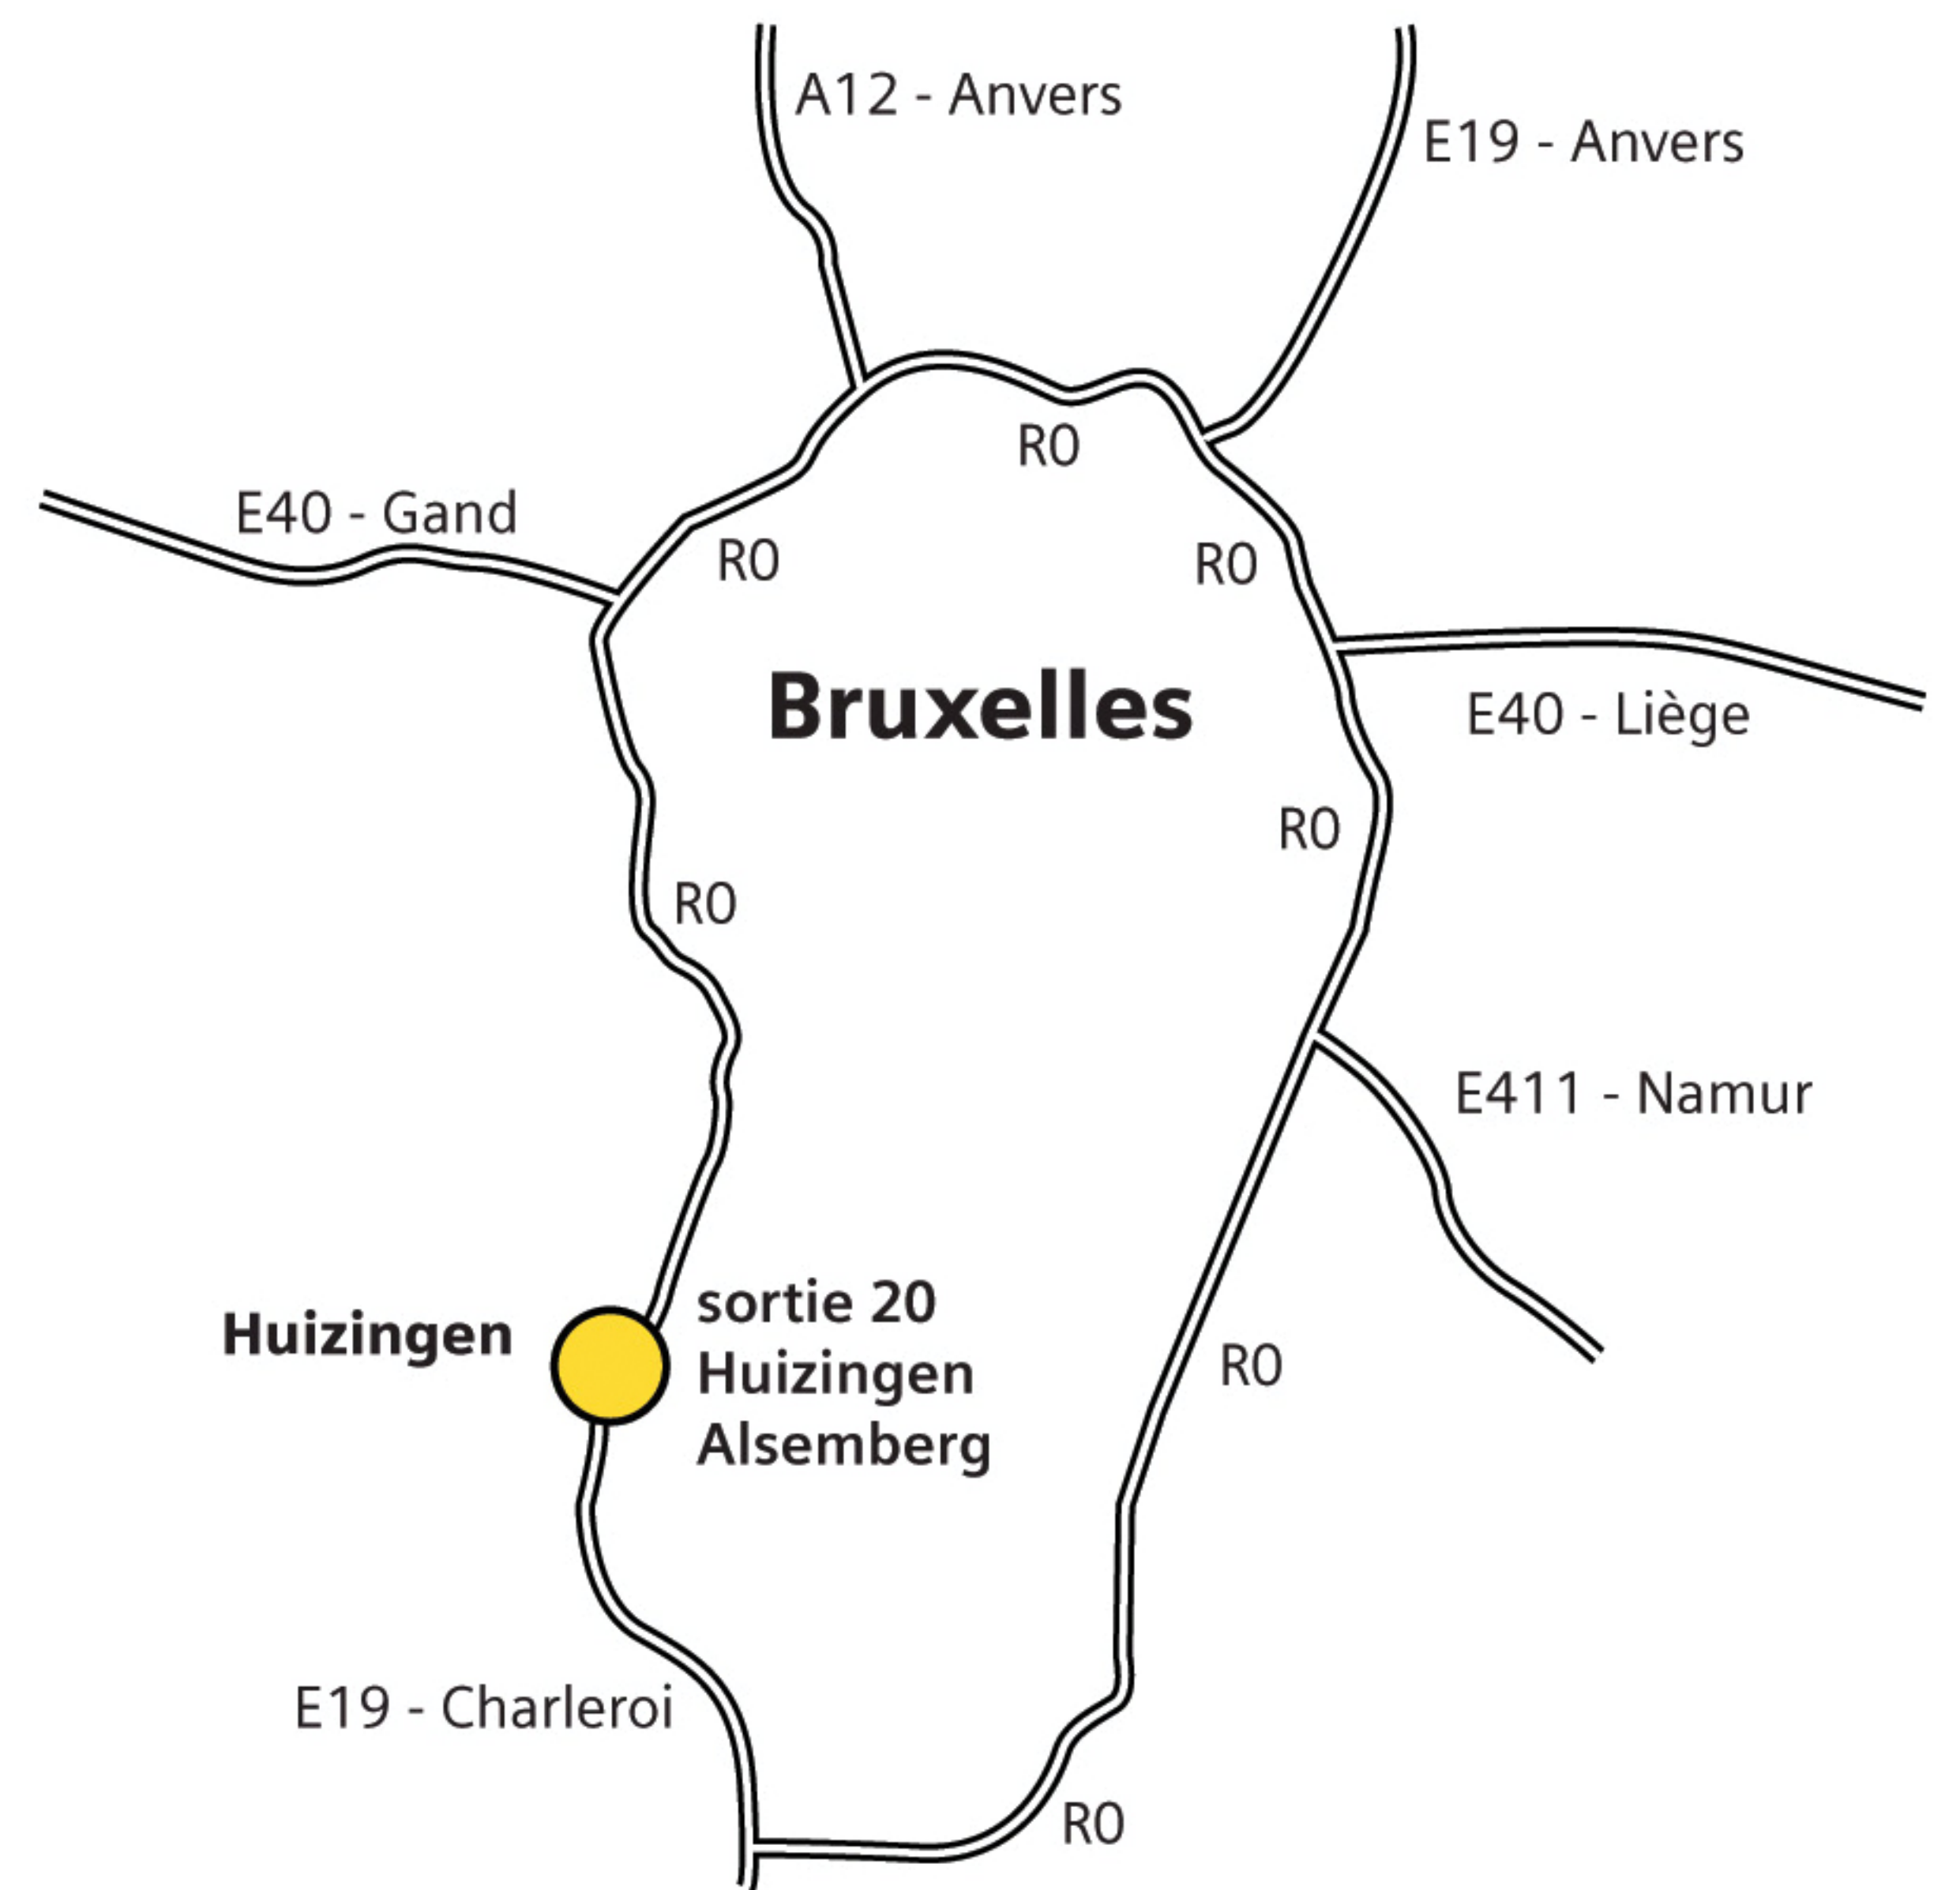

Plan d'accès Beersel / Huizingen

La route vers Siemens Beersel / Huizingen:

En voiture:

A partir d'Anvers: prenez la direction Gand (RO) jusqu'à l'échangeur de Grand-Bigard et ensuite la direction Mons (RO).

A partir de Gand: prenez la direction Mons (RO) à l'échangeur de Grand-Bigard.

A partir de Liège et de Namur: prenez la direction Mons (RO) jusqu'à la sortie 23 et ensuite la direction Gand (RO/E19).

Prenez la sortie 20 "Huizingen - Alsemberg" sur l'autoroute E19.

Prenez la direction Huizingen jusqu'au premier carrefour avec feu de signalisation. Tournez ensuite vers la droite.

En train:

Ligne 26 - Vilvoorde-Halle: gare Huizingen

Ligne 96 - Bruxelles-Halle: gare Lot

En bus:

STIB: bus 50 (départ: gare du Midi) jusqu'au terminus (gare Lot)

De Lijn: