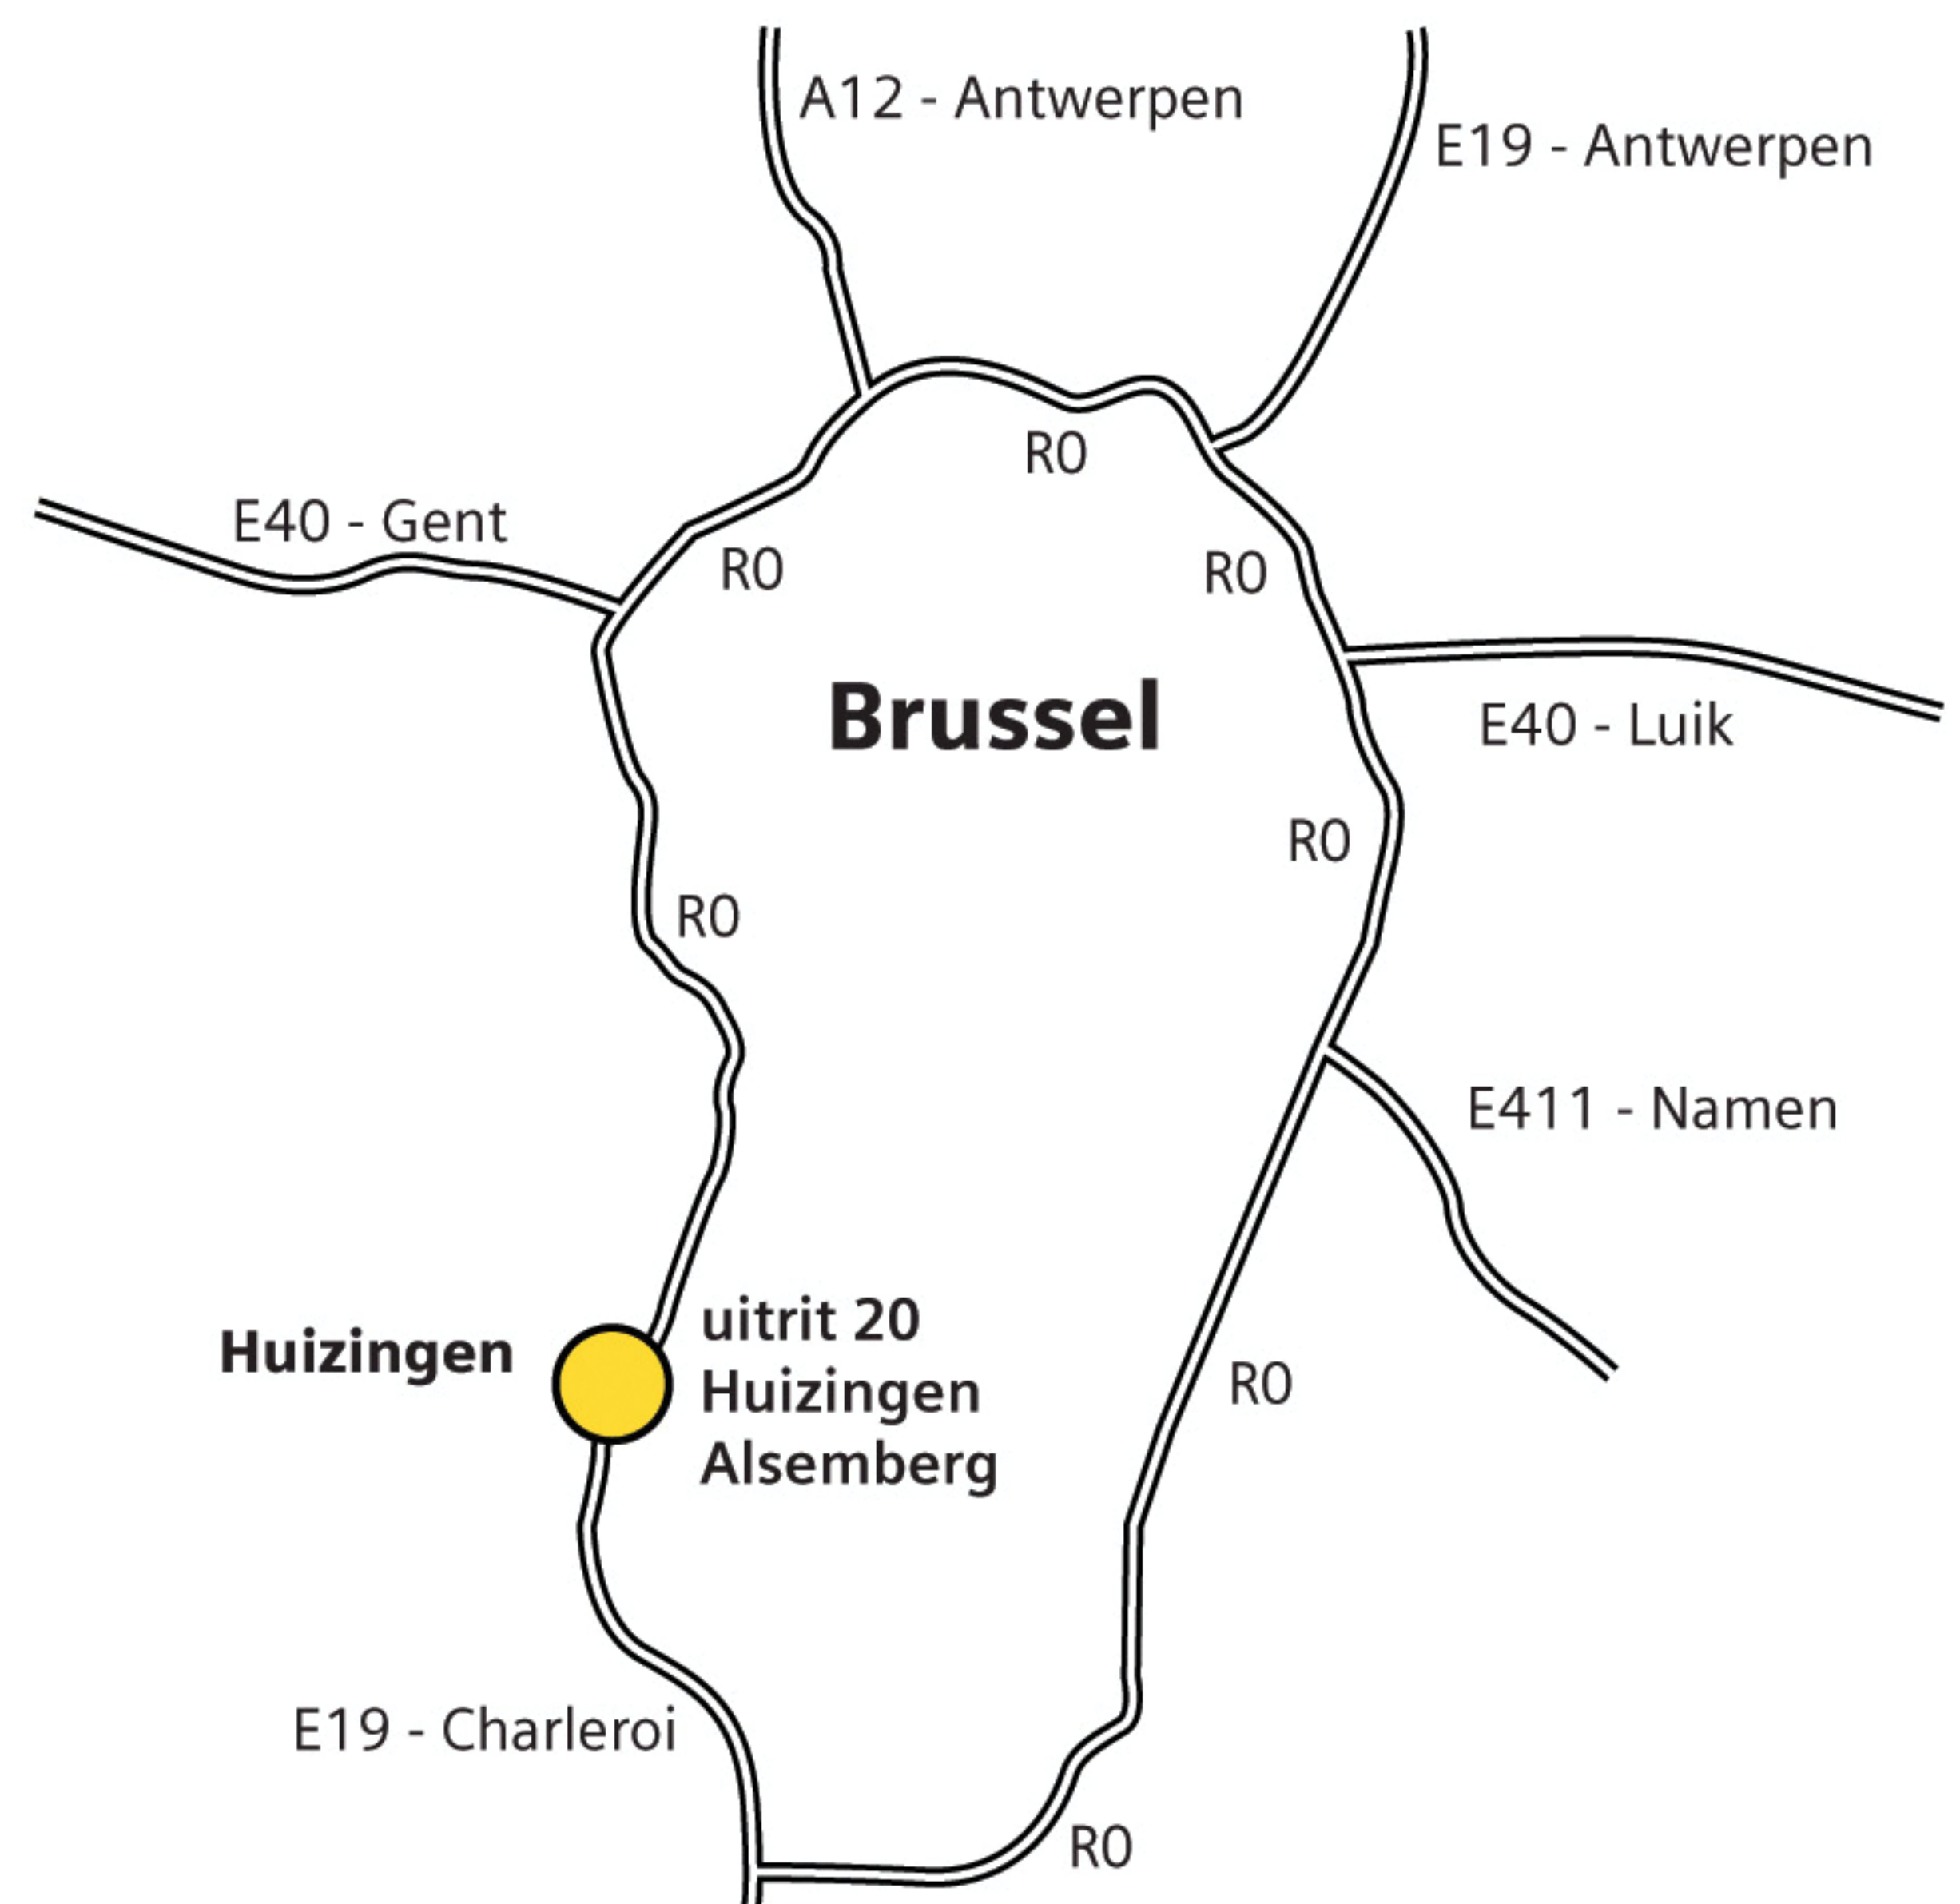

Toegangsplan Beersel / Huizingen

De weg naar Siemens Beersel / Huizingen:

Met de wagen:

komende van Antwerpen: richting Gent (R0) nemen tot verkeerswisselaar in Groot-Bijgaarden.
Vanaf daar richting Bergen(R0).

Komende van Gent: aan de verkeerswisselaar in Groot-Bijgaarden richting Bergen (R0)

Komende van Luik en Namen: richting Bergen (R0) nemen tot afrit 23 en dan richting Gent (R0/E19) nemen

Op de E19 kiest u uitrit 20 "Huizingen - Alseberg"
Richting Huizingen nemen tot aan het eerste kruispunt met verkeerslichten.
Daar draait u rechtsaf.

Met de trein:

Lijn 26 – Vilvoorde-Halle: station Huizingen
Lijn 96 – Brussel-Halle: station Lot

Met de bus:

MIVB: bus 50 (vertrekt aan ht zuidstation) tot terminus (station Lot)
De Lijn: bus153 Drogenbos - Ninove: halte Buizingen
bus 154 Drogenbos - Halle: halte Buizingen

Info MIVB/STIB: 02 515 20 00

Regio Vlaams-Brabant:

Info De Lijn: 02 526 28 28