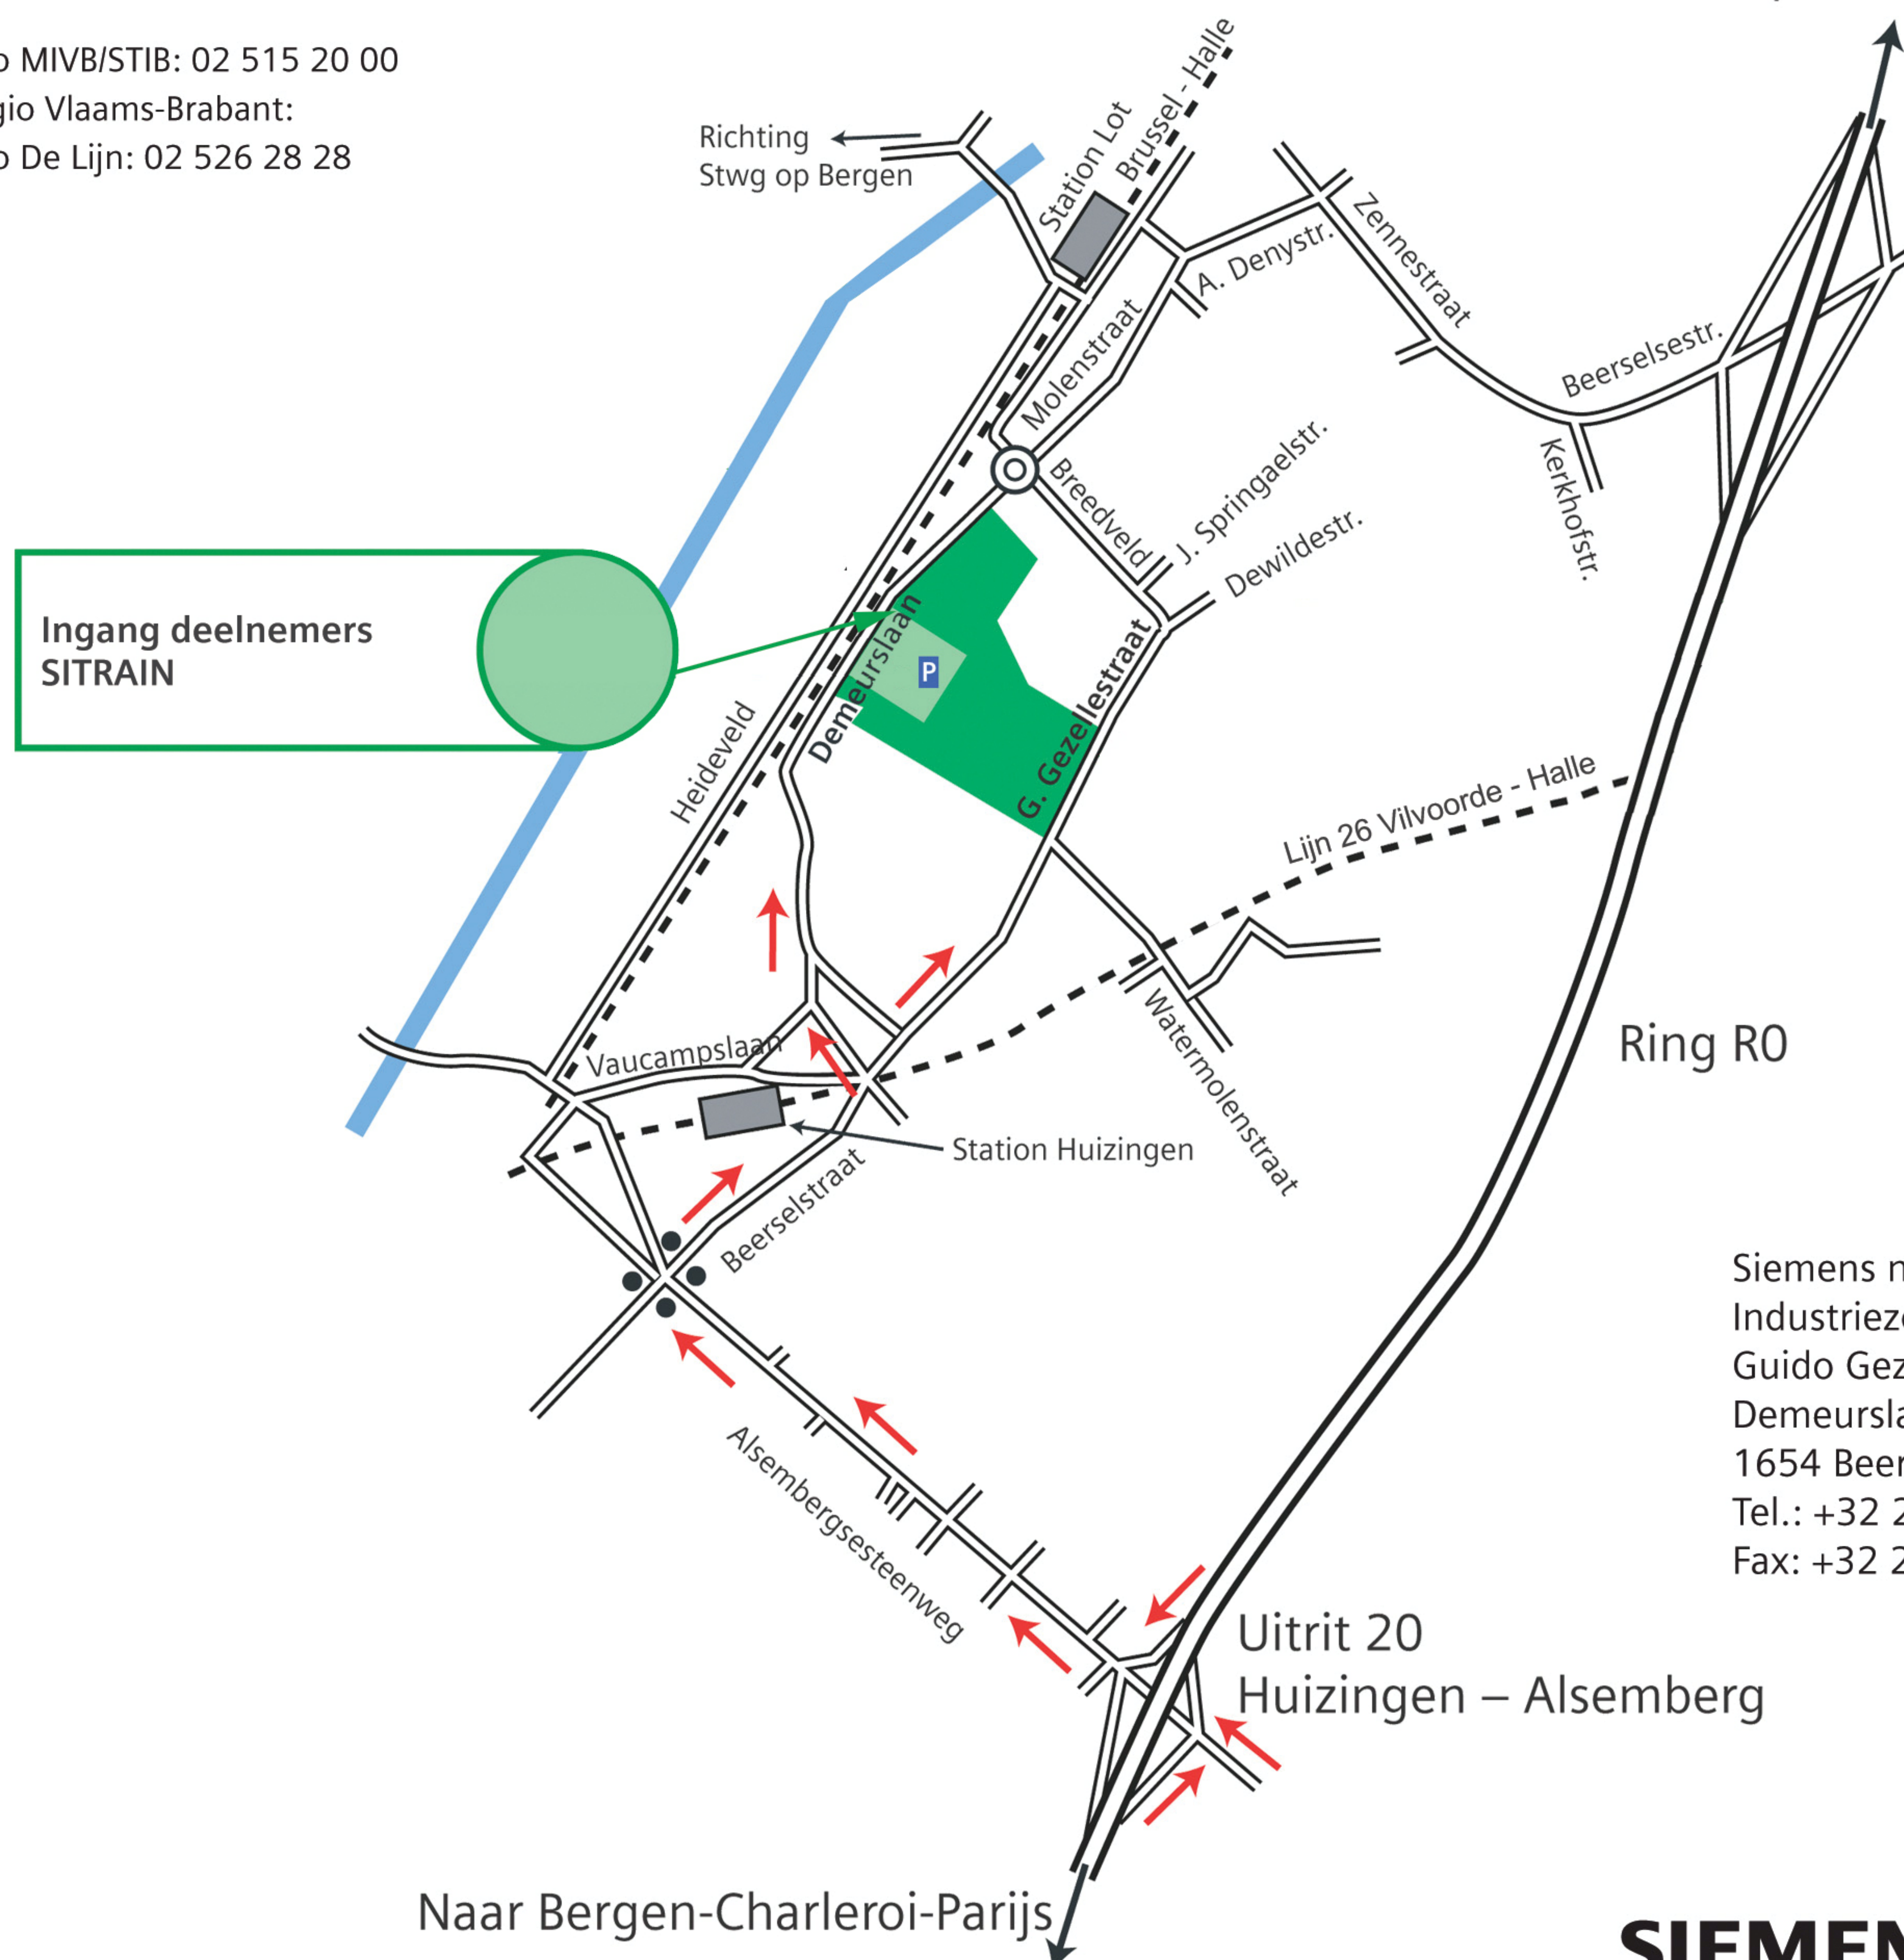

Naar Brussel-Antwerpen-Gent-Luik

Siemens n.v.
Industriezone De Gijzeleer
Guido Gezellestraat 121
Demeurslaan 132
1654 Beersel (Huizingen)
Tel.: +32 2 536 21 11
Fax: +32 2 536 24 92

Naar Bergen-Charleroi-Parijs

SIEMENS