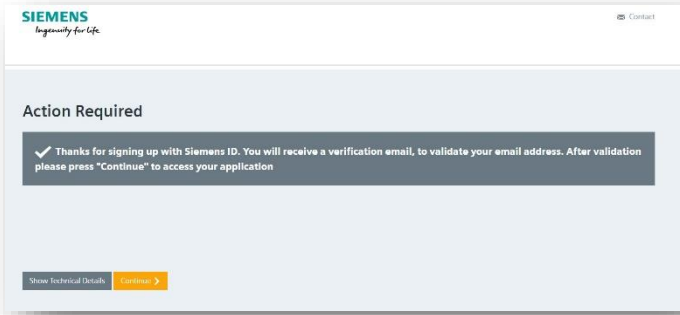

Henüz kaydolmadıysanız, aşağıdaki talimatları izleyin.

Kayıt gerektiren bir uygulamaya girdiğiniz anda, iki seçenekli bir pencere görünecektir. Verilerinizi girmek için "Kaydol"u seçin. E-posta adresinizi, kişisel şifrenizi, soyadınızı ve adınızı girebileceğiniz bir giriş formu görünür.

Kullanım şartlarını kabul ettikten sonra, "Kayıt- Sign up" butonuna tıklayarak devam edebilirsiniz.

SIEMENS

Ingenuity for Life

Verileriniz tamamlandıysa, e-posta adresinizi onaylamak için e-posta adresinize bir mesaj gönderildiğine dair bir not görüntülenecektir.