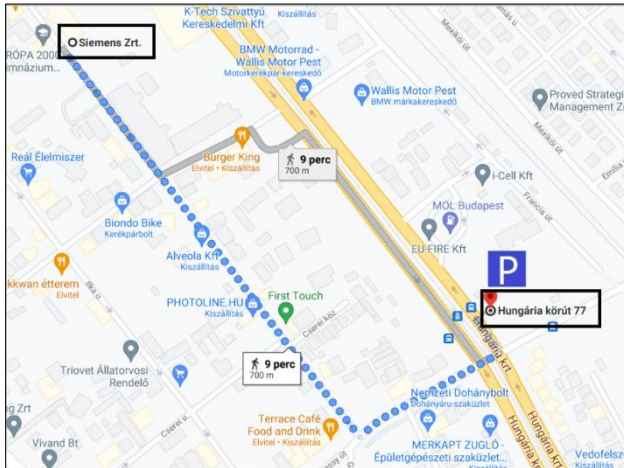

SITRAIN oktatás megközelítési és parkolási lehetőségek

A Siemens belső parkolójában csak limitáltan tudunk parkolóhelyet biztosítani. A parkolóhelyek foglalása az igénylések leadási sorrendjében történik, melyet az alábbi e-mail címen tehetnek meg a **név** és a **rendszám** megadásával a **képzés kezdete előtti csütörtökig**: sitrain.hu@siemens.com.

A parkolóhelyek limitáltsága miatt az egyszerre egy cégtől érkezők számára maximum két darab parkolóhelyet tudunk biztosítani.

Siemens belső parkolójában való parkolás:

Telephelyünkön az alábbi ábra szerinti „SITRAIN parkoló” feliratú zöld füves részen lehetséges a parkolás a kék színű, Siemens feliratú táblás helyekre:

Hungária körút 77. sz alatti parkolás

Amennyiben telephelyünk belső parkolójában már nem áll rendelkezésre szabad hely, a **Hungária körút 77-es szám alatt** lévő őrzött, ingyenes parkolóban tudunk helyet biztosítani ugyancsak korlátozott számban.

-A 72-es trolibusz Zugló vasútállomás (Hermina út) végállomásig közlekedve.

-Valamint az 1-es villamossal Zugló vasútállomásig közlekedve közelíthető meg.