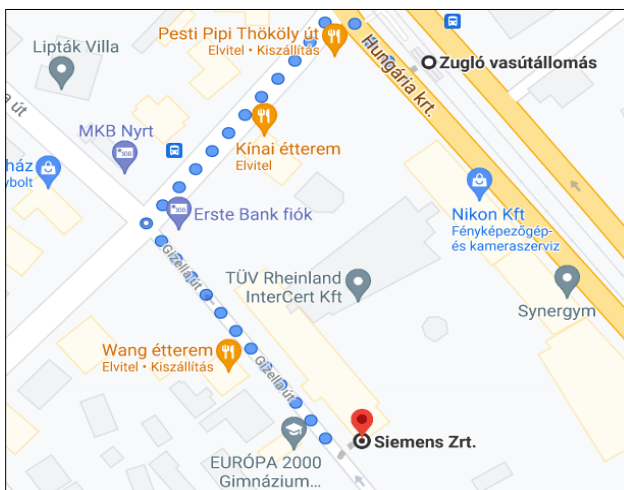

A Siemens Zrt. megközelítése tömegközlekedéssel

-A belváros és a külváros felől egyaránt az 5, 7, 7E, 8E, 108E, 110, 112, 133E jelzésű autóbusszal a Zugló vasútállomás megállóig közlekedve.

-A 72-es trolibusz Zugló vasútállomás (Hermina út) végállomásig közlekedve.

-Valamint az 1-es villamossal Zugló vasútállomásig közlekedve közelíthető meg.