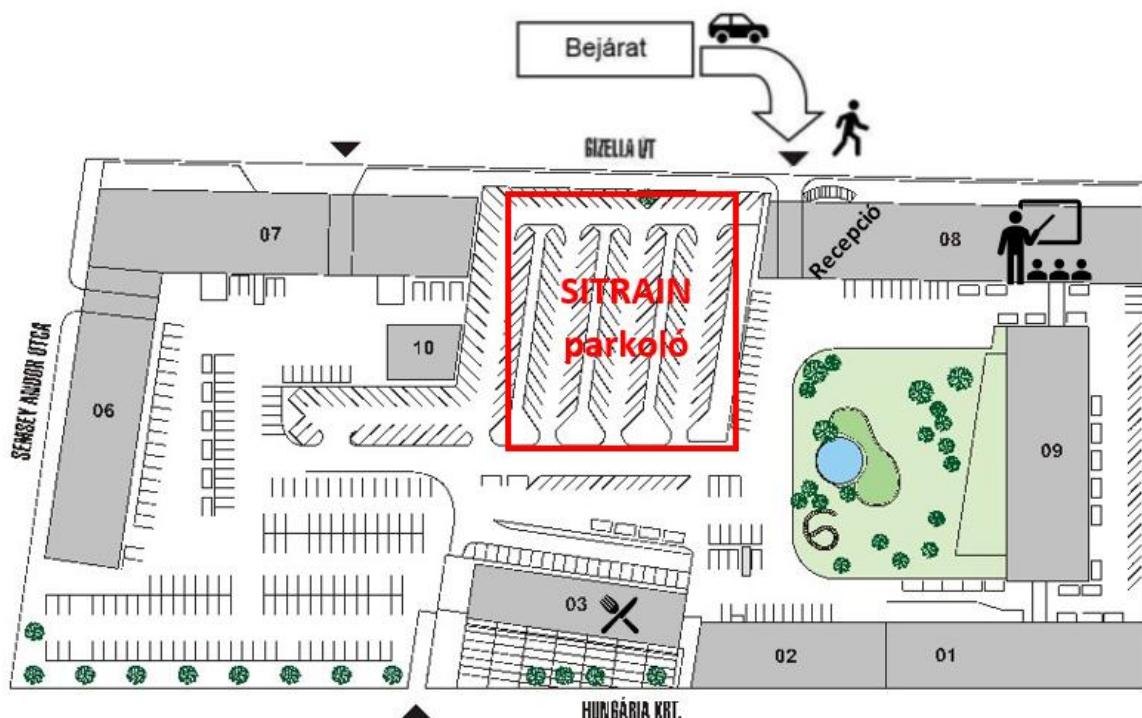

SITRAIN oktatás megközelítési és parkolási lehetőségek

A Siemens belső parkolójában csak limitáltan tudunk parkolóhelyet biztosítani. A parkolóhelyek foglalása az igénylések leadási sorrendjében történik, melyet az alábbi e-mail címen tehetnek meg a **név** és a **rendszám** megadásával a **képzés kezdete előtti csütörtökig**: sitrain.hu@siemens.com.

A parkolóhelyek limitáltsága miatt az egyszerre egy cégtől érkezők számára maximum két darab parkolóhelyet tudunk biztosítani.

Siemens belső parkolójában való parkolás:

Telephelyünkön az alábbi ábra szerinti „SITRAIN parkoló” feliratú zöld füves részen lehetséges a parkolás a kék színű, Siemens feliratú táblás helyekre:

Hungária körút 77. sz alatti parkolás

Amennyiben telephelyünk belső parkolójában már nem áll rendelkezésre szabad hely, a **Hungária körút 77-es szám alatt** lévő őrzött, ingyenes parkolóban tudunk helyet biztosítani ugyancsak korlátozott számban.