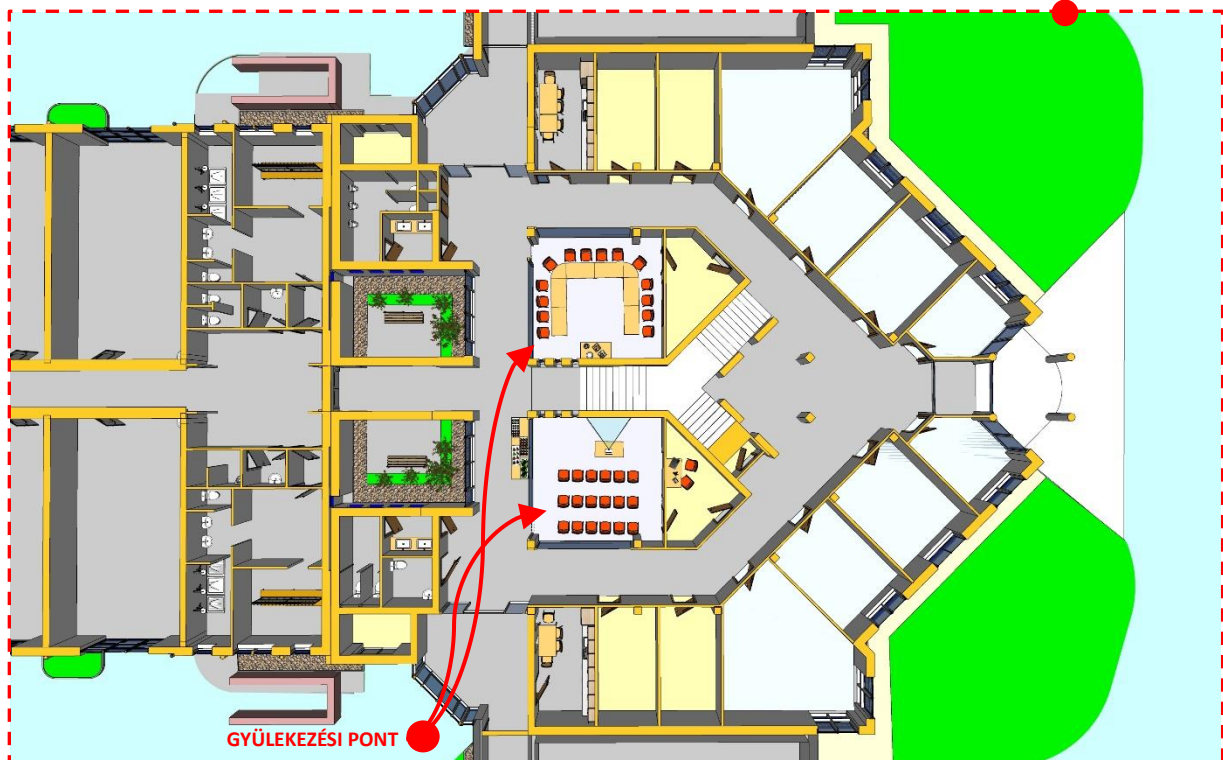

SIEMENS TRÉNINGEK HELYSZÍNE - AZ INNONET ÉPÜLETÉBEN

9027 Győr, Gesztenyefa u. 4. – „E” bejárat

Google Maps: <https://maps.app.goo.gl/nd6hE8oY1mTmr4EV7>

Kapcsolat a helyszínen:

Lazáryné Baumgartner Klaudia / +36 20 312 7865 / kbaumgartner@innonet.hu