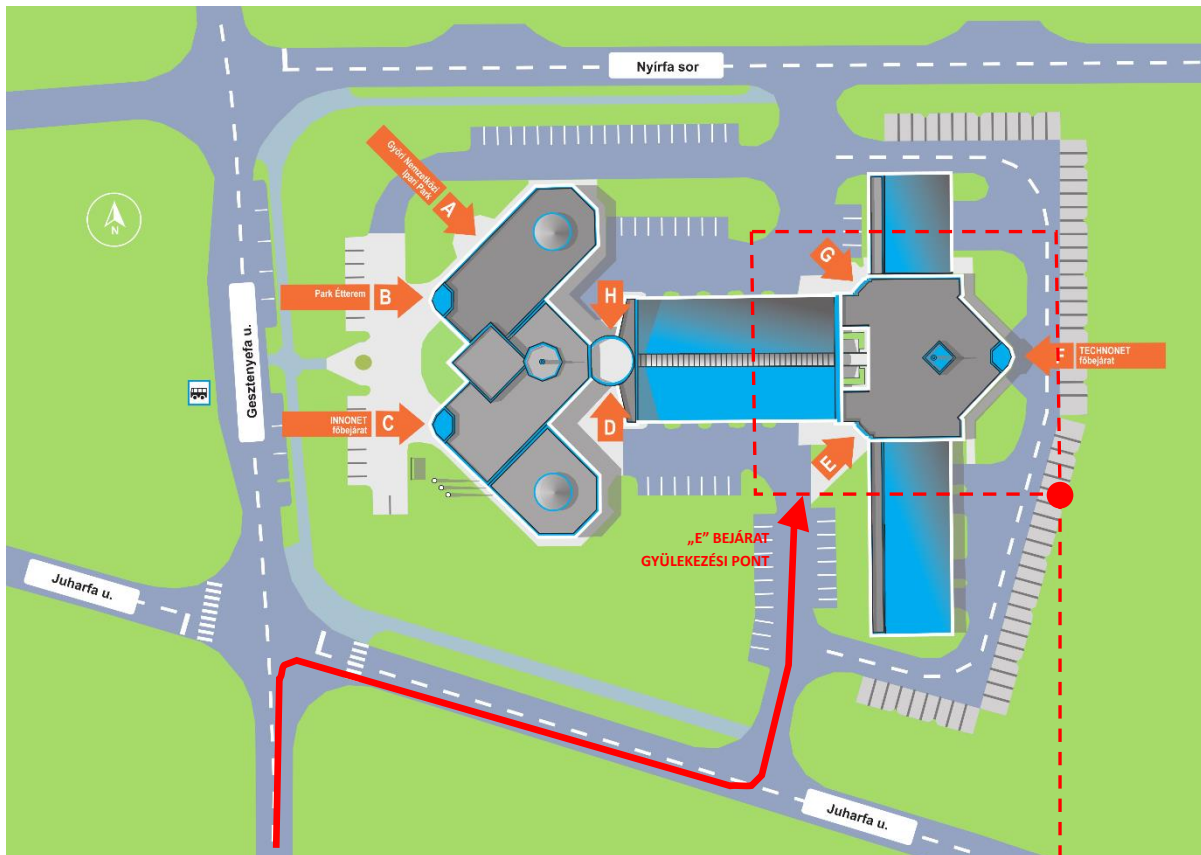

SIEMENS TRÉNINGEK HELYSZÍNE - AZ INNONET ÉPÜLETÉBEN

9027 Győr, Gesztenyefa u. 4. – „E” bejárat

Google Maps: <https://maps.app.goo.gl/nd6hE8oY1mTmr4EV7>

Kapcsolat a helyszínen:

Lazáryné Baumgartner Klaudia / +36 20 312 7865 / kbaumgartner@innonet.hu