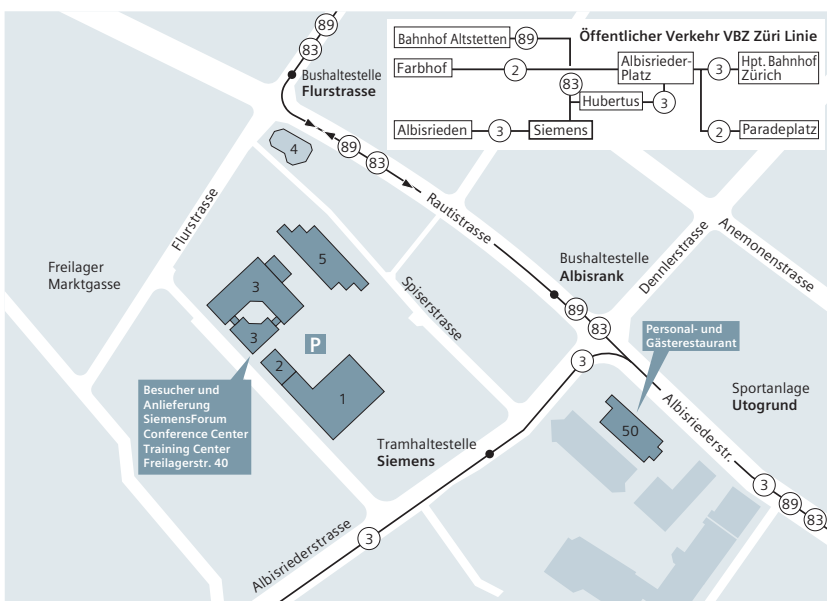

Ab Bahnhof Altstetten (Siehe Anfahrtsplan an der Haltestelle)
Bus Linie 83 (Richtung Milchbuck) bis Haltestelle Flurstrasse oder Albisrank.
Bus Linie 89 (Richtung Sihlcity) bis Haltestelle Flurstrasse oder Albisrank.

SIEMENS

Ingenuity for life

Anfahrtsplan

Siemens Schweiz AG, Zürich

Anreise mit Auto

Flughafen Kloten und St.Gallen Autobahn A1

Richtung Chur, Luzern, Zürich

Im *Schöneichtunnel folgen Sie:

- Chur, Luzern
- Hardplatz, geradeaus über Albisriederplatz
- Richtung Sporthalle Utogrund

Bern–Zürich Autobahn A1

Ausfahrt → Zch-Altstetten

Bitte folgen Sie:

- Transit, Altstetten, Höngg
- Altstetten
- Luzern, P+R, Altstetten
- Freilager Marktgasse

Chur–Zürich Autobahn A3

Ausfahrt → Zch-Wiedikon

Bitte folgen Sie:

- Transit, Zch.-Wiedikon, City
- Bern, Basel, Winterthur
- Schlieren, Altstetten
- Albisriederplatz
- Albisrieden

Mit öffentlichen Verkehrsmitteln