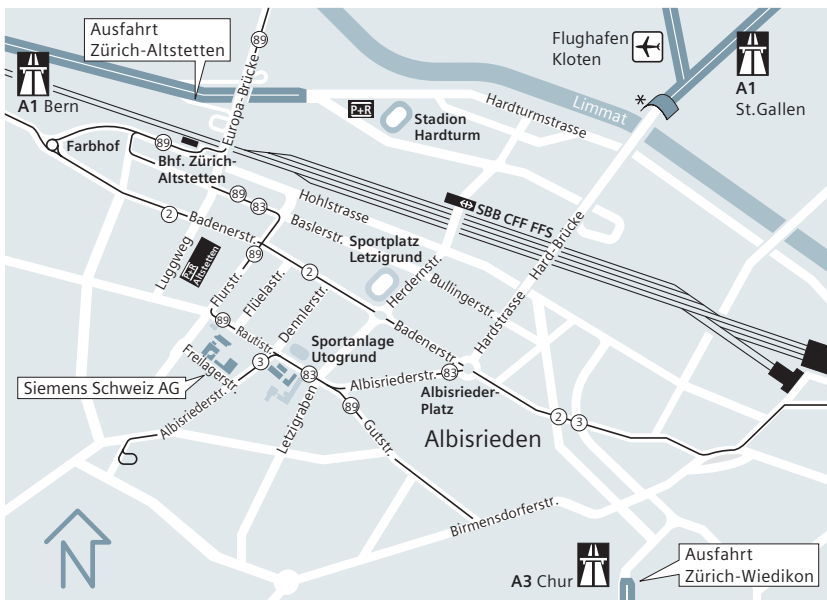

Ab Bahnhof Altstetten (Siehe Anfahrtsplan an der Haltestelle)
Bus Linie 83 (Richtung Milchbuck) bis Haltestelle Flurstrasse oder Albisrank.
Bus Linie 89 (Richtung Sihlcity) bis Haltestelle Flurstrasse oder Albisrank.

SIEMENS

Ingenuity for life

Anfahrtsplan

Siemens Schweiz AG, Zürich

Anreise mit Auto

Flughafen Kloten und St.Gallen Autobahn A1

Richtung Chur, Luzern, Zürich

Im *Schöneichtunnel folgen Sie:

- Chur, Luzern
- Hardplatz, geradeaus über Albisriederplatz
- Richtung Sporthalle Utogrund

Bern–Zürich Autobahn A1

Ausfahrt → Zch-Altstetten

Bitte folgen Sie:

- Transit, Altstetten, Höngg
- Altstetten
- Luzern, P+R, Altstetten
- Freilager Marktgasse

Chur–Zürich Autobahn A3

Ausfahrt → Zch-Wiedikon

Bitte folgen Sie:

- Transit, Zch.-Wiedikon, City
- Bern, Basel, Winterthur
- Schlieren, Altstetten
- Albisriederplatz
- Albisrieden

Mit öffentlichen Verkehrsmitteln